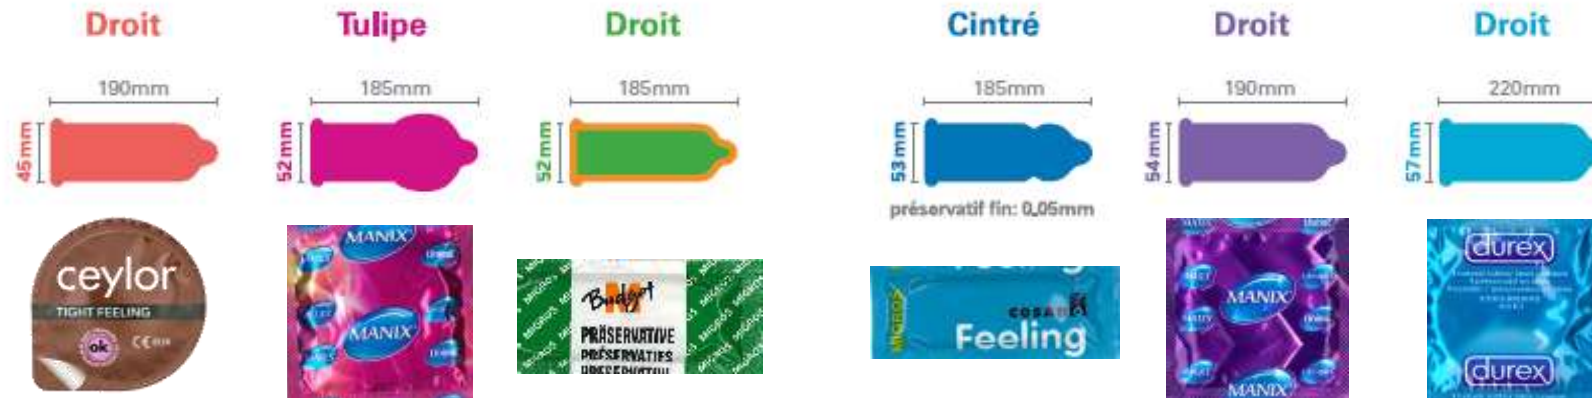

# Echantillon de préservatifs à disposition pour essai

## Bien dans ma peau

### Préservatif sans-latex :

58mm/190mm  
Droit

CEYLOR  
NON-LATEX ULTRA THIN  
En polyuréthane

56mm/180mm  
Droit

KING SIZE LARGE  
GRANDE TAILLE  
En « SKYNFEEL »

53mm/180mm  
Droit

ORIGINAL  
En « SKYNFEEL »

### Préservatif interne :

En nitrile