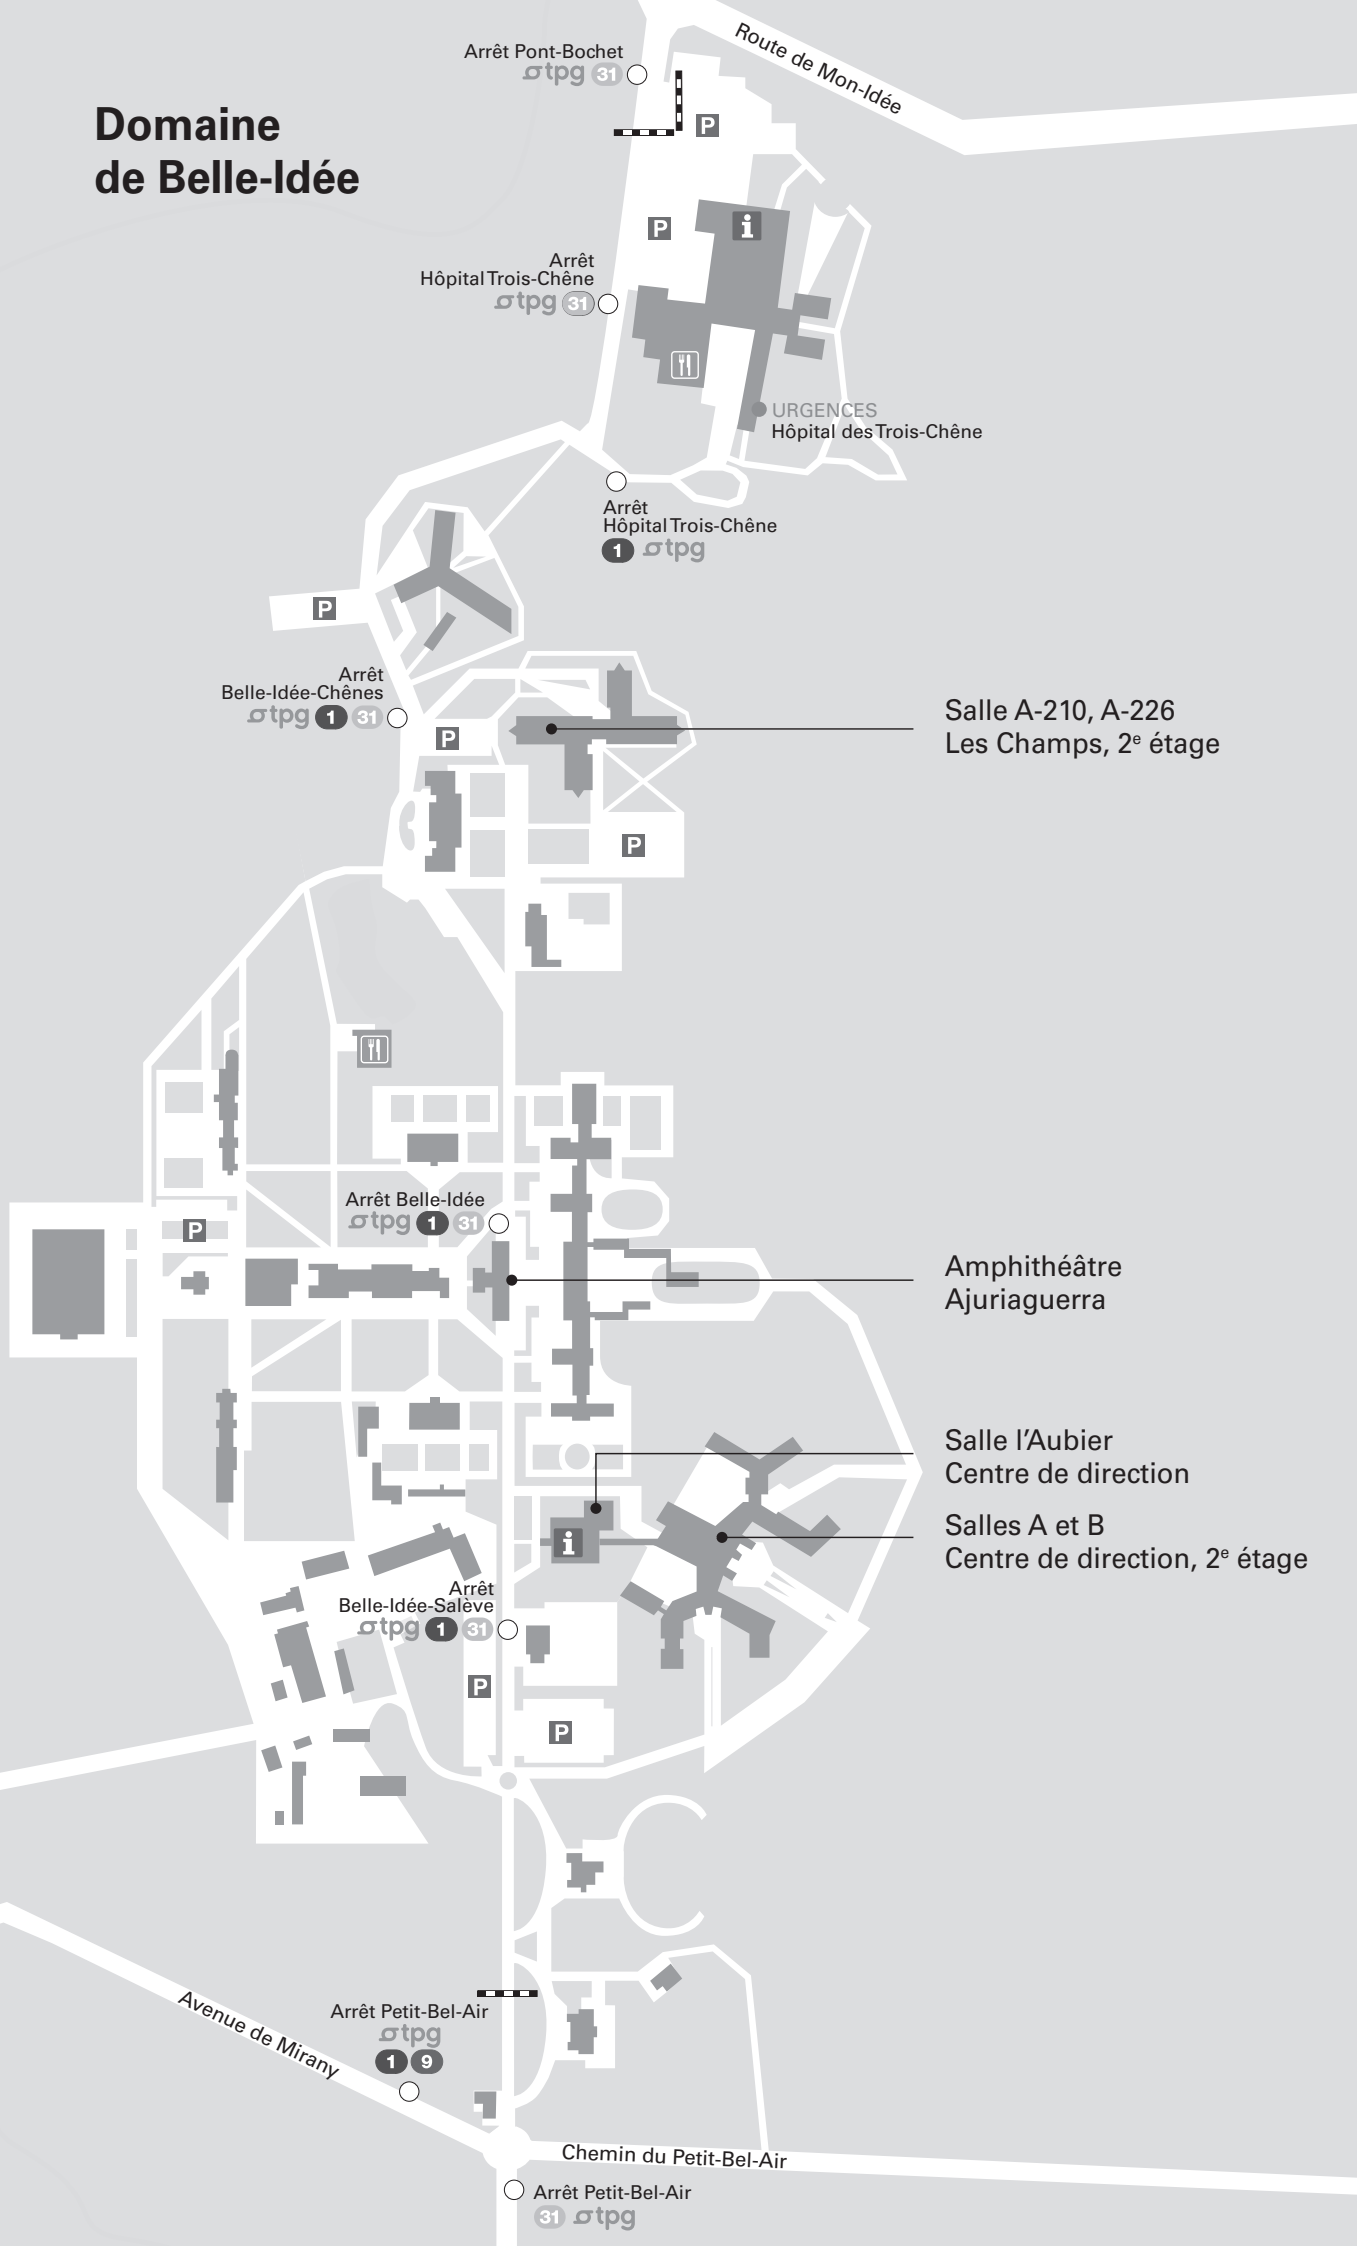

# Domaine de Belle-Idée

Arrêt Pont-Bochet  
stpg 31

Route de Mon-Idée

Arrêt  
Hôpital Trois-Chêne  
stpg 31

URGENCES  
Hôpital des Trois-Chêne

Arrêt  
Hôpital Trois-Chêne  
1 stpg

Arrêt  
Belle-Idée-Chênes  
stpg 1 31

Salle A-210, A-226  
Les Champs, 2<sup>e</sup> étage

Arrêt Belle-Idée  
stpg 1 31

Amphithéâtre  
Ajuriaguerra

Salle l'Aubier  
Centre de direction

Salles A et B  
Centre de direction, 2<sup>e</sup> étage

Arrêt  
Belle-Idée-Salève  
stpg 1 31

Avenue de Mirany

Arrêt Petit-Bel-Air  
stpg 1 9

Chemin du Petit-Bel-Air

Arrêt Petit-Bel-Air  
31 stpg