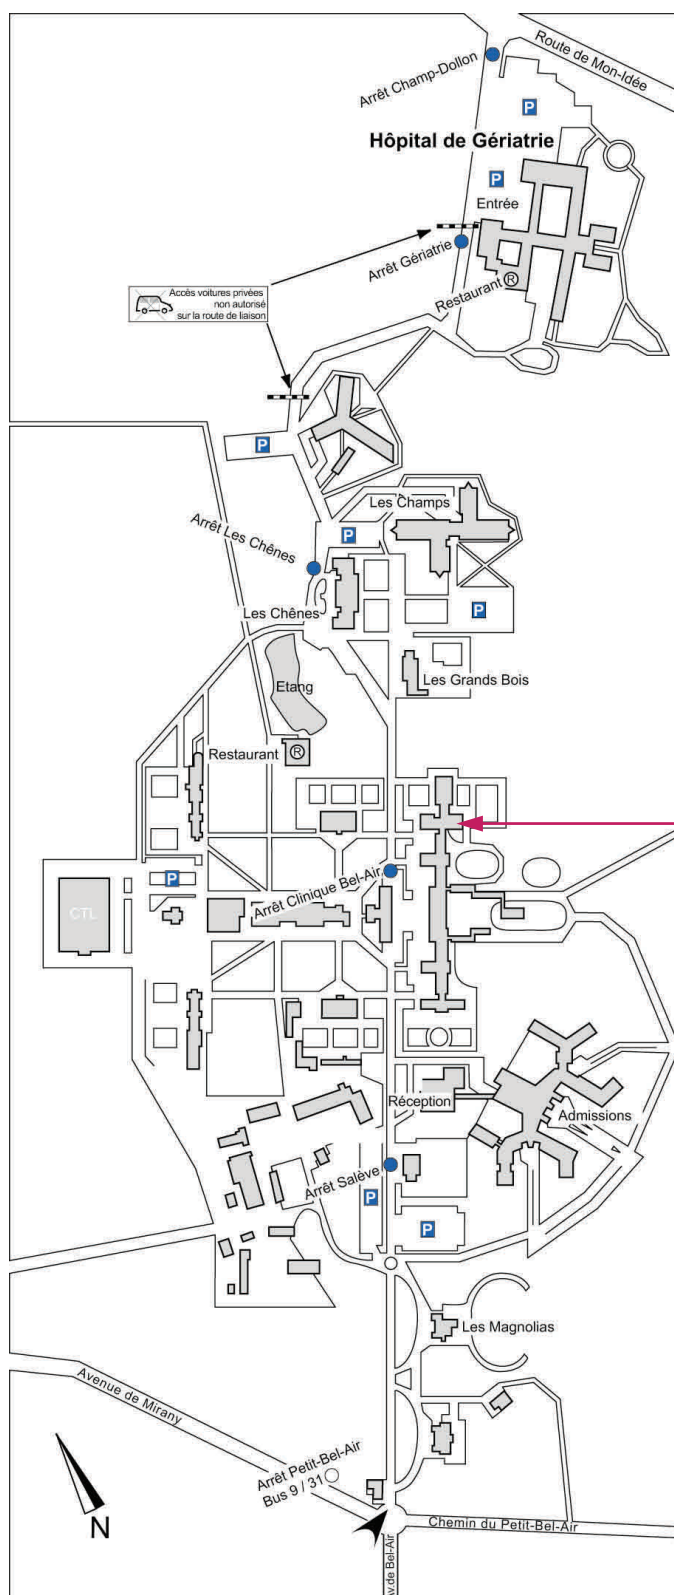

PLAN DU DOMAINE DE BELLE-IDÉE

**Bâtiment Les Marronniers no 14
Mistral, 1er étage, salle de réunion**

- ▲ Accès au domaine
- Ⓜ Restaurants
- Arrêt TPG bus 9
- Arrêts TPG bus 31
- Barrière

Informations pratiques

Parking (tarifs): 1e heure gratuite, puis 1,50 - par heure supplémentaire
Bus 1 & 9, direction Petit-Bel-Air