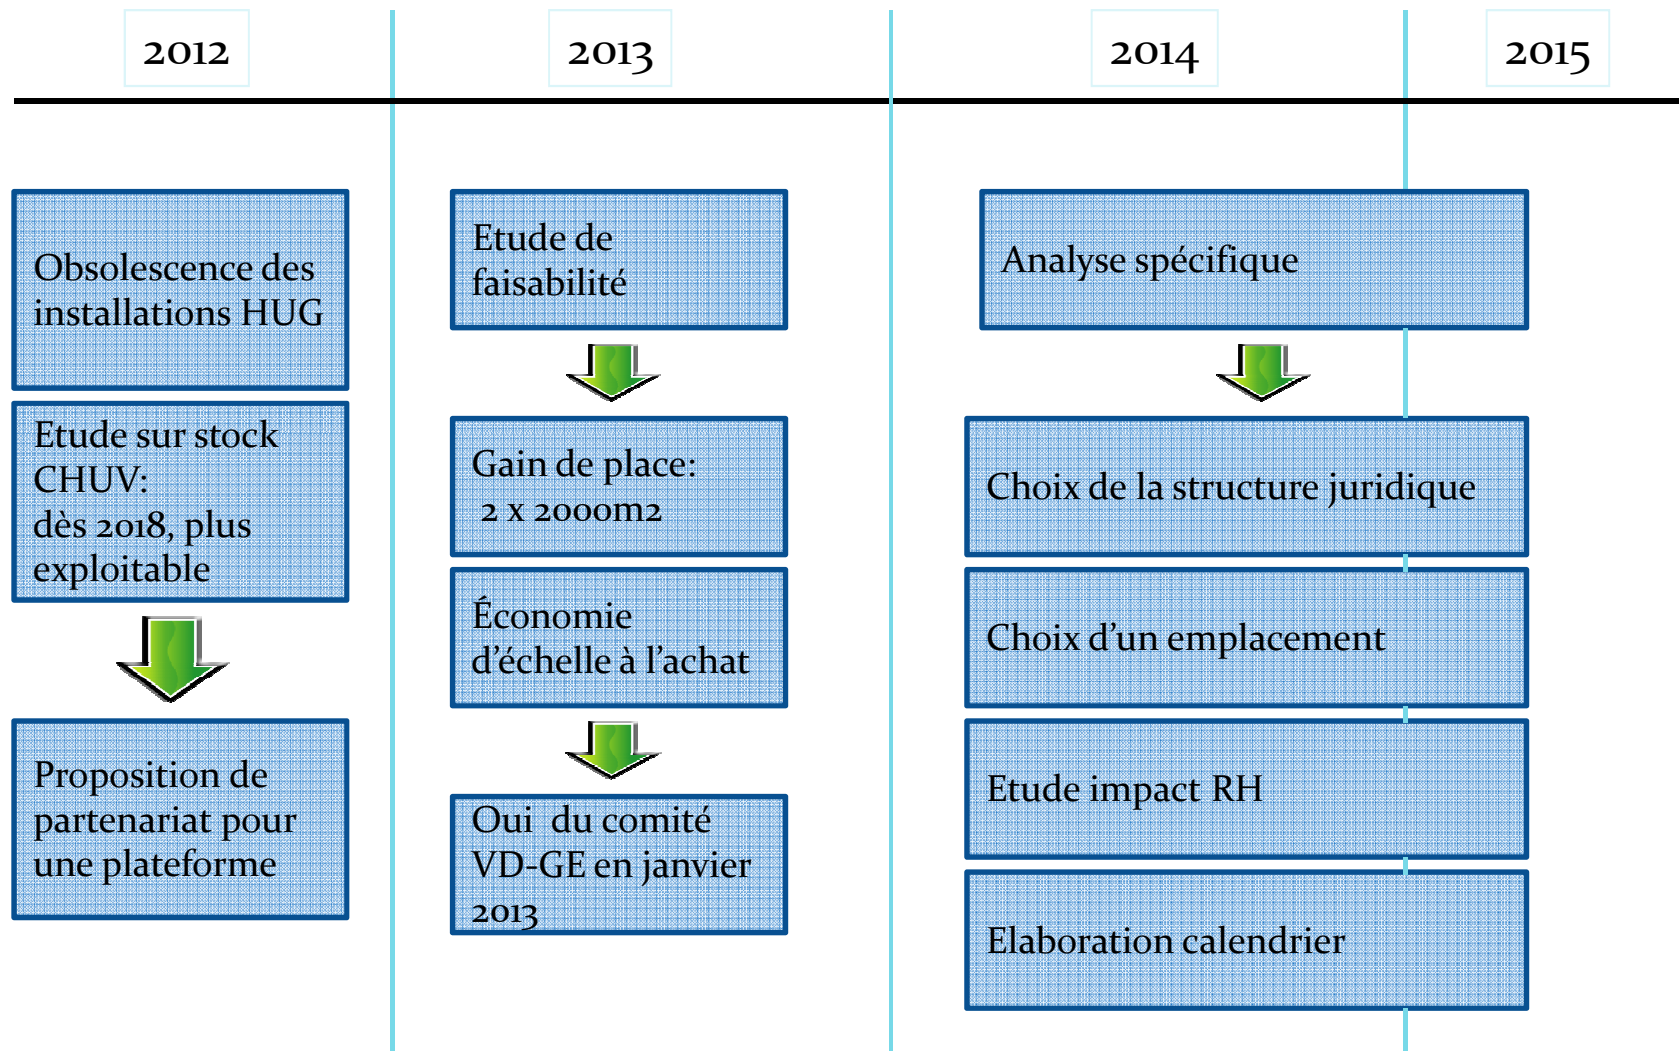

Plateforme logistique HUG-CHUV

Demi-journée des fournisseurs de la CAIB
20 mai 2015

HUG Hôpitaux
Universitaires
Genève

CHUV Centre hospitalier
universitaire vaudois

Ordre du jour

- Historique
- Contraintes des deux hôpitaux
- Gains attendus
- Organisation du projet
- Emplacement de la plateforme logistique
- Ressources Humaines
- Plateforme logistique
- Calendrier

1. Historique

2. Les contraintes des deux hôpitaux

- Besoins de surface au cœur des deux bâtiments principaux
- Equipements vétustes à changer

2. Les contraintes des deux hôpitaux

Nécessité de libérer 4'000m²
de surfaces stratégiques

Sortir les Magasins des cités hospitalières
de Genève et Lausanne

3. Gains attendus

- Gains de surface au cœur des bâtiments principaux
- Gains financiers
- Livraison regroupée par utilisateur
- Conditions de travail motivantes et modernes pour nos collaborateurs
- Confort accru pour les unités (regroupement des livraisons)
- Infrastructures modernes et conditions de travail sécurisées
- Réponse à la hausse d'activité
- Contribution à la baisse du nombre de poids lourds au centre ville
- Ambition d'offrir des prestations à d'autres hôpitaux
- Mise en place de la traçabilité des dispositifs médicaux